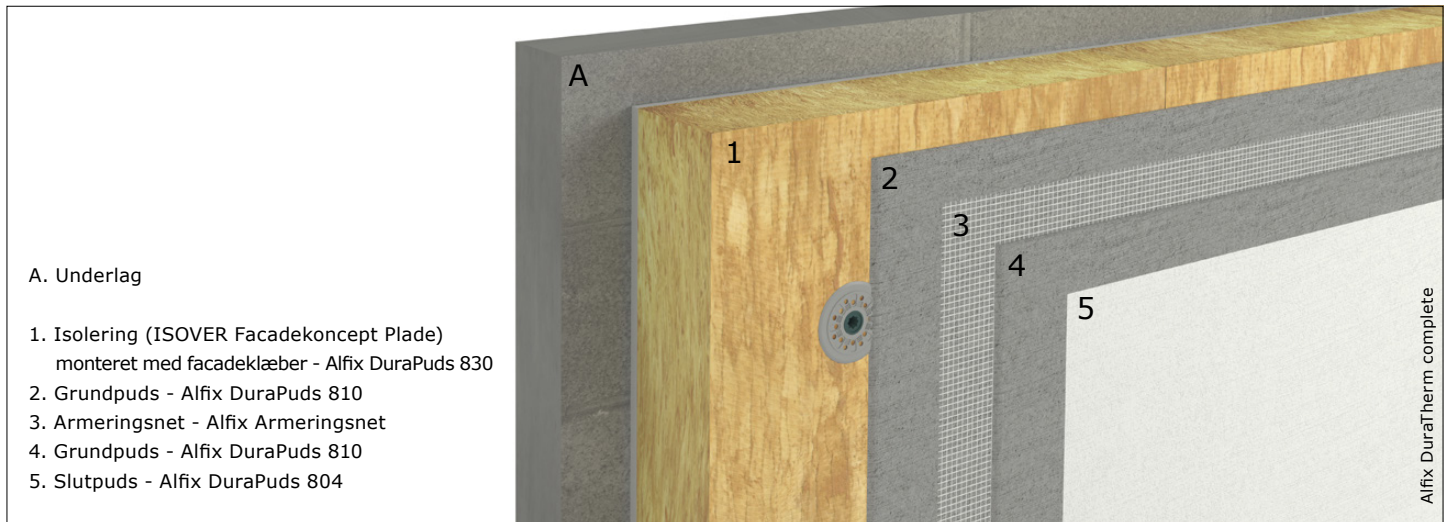

FACADESYSTEM

Alfix DuraTherm - Mineraluld

Alfix DuraTherm complete

Complete er en komplet facadeløsning med isolering, facadeklæber, grundpuds, slutpuds og alt tilbehør.

Isolering

ISOVER Facadeconcept Plade til isolering af facade. Vælg mellem 3 tykkelser: 50, 100 eller 150 mm

Facadeklæber

Til montering af isolering
- Alfix DuraPuds 830

Grundpuds

Til montering af armeringsnet og som grundpuds
- Alfix DuraPuds 810

Slutpuds

Til den færdige overflade
- Alfix DuraPuds 804 - hvid

Tilbehør

Startvinkler, bundlister, dybler, armeringsnet, hjørnelister og ophængsplugs

Alfix DuraTherm select

Select er en individuel facadeløsning med isolering, facadeklæber, grundpuds, dybler, armeringsnet og ophængsplugs.

Slutpuds og ekstra tilbehør vælges separat

Isolering

ISOVER Facadeconcept Plade til isolering af facade. Vælg mellem 4 tykkelser: 50, 100, 150 eller 200 mm

Facadeklæber

Til montering af isolering
- Alfix DuraPuds 830

Grundpuds

Til montering af armeringsnet og som grundpuds
- Alfix DuraPuds 810

+ Tilvalg

Slutpuds

- ☐ Fleksibel struktur- og filtsepuds
  - Alfix DuraPuds 804 - hvid eller cementhvid
- ☐ Silikoneharpiksbaseeret facadepuds
  - Alfix DuraPuds 800 SR - mange standardfarver

+ Tilvalg

Tilbehør

Startvinkler, bundlister, ekstra dybler, hjørnelister, dilatationslister, drypnæselister, toplister

DK

Dansk produktion & familieeje siden 1963

- Ingen returret på overskudsvarer
- Op til 5 dages leveringstid (hverdage)

ALFIX®
Ansvarlig styrke