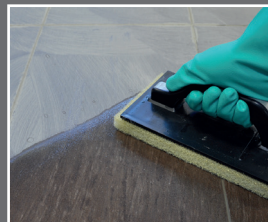

Rengjøring for kalk og sementslør

Surt rengjøringsmiddel for å fjerne kalk og sementslør fra f.eks. fliser, klinker og mosaikk samt til rengjøring av sanitærrområder. Alfix Rensevæske fortynnes med rent vann i forholdet 1:5 - 1:10. Overflaten forvannes med rent vann og oppløsningen påføres deretter med svamp. Etter en virketid på 5 - 10 minutter skures overflaten, og vaskes deretter med rent vann. Ev. nøytralisering av overskytende syre kan gjøres med et alkalisk rengjøringsmiddel, f.eks. Alfix Grunnrens. OBS: Foreta først en prøve med oppløsningen før du går i gang. Noen belegg, bl.a. marmor og emalje, tåler ikke syre.

Alfix Rensevæske

Rengjøring av fugeslør

Pulverbasert, surt rengjøringsmiddel til fjerning av kalk, rust og sementslør etter fuging av f.eks. keramiske fliser, klinker, tegl, granitt osv. Alfix Syr a' oppløses i vann i forholdet 1:6 - 1:20, avhengig av hvor tilsmusset overflaten er. Overflaten forvannes rikelig med rent vann, og deretter påføres/skrubbes oppløsningen avsnittsvis med plastskuresvamp. Etter en kort virketid vaskes overflaten grundig ren med rent vann. OBS: Foreta først en prøve med oppløsningen før du går i gang. Noen belegg, bl.a. marmor og emalje, tåler ikke syre.